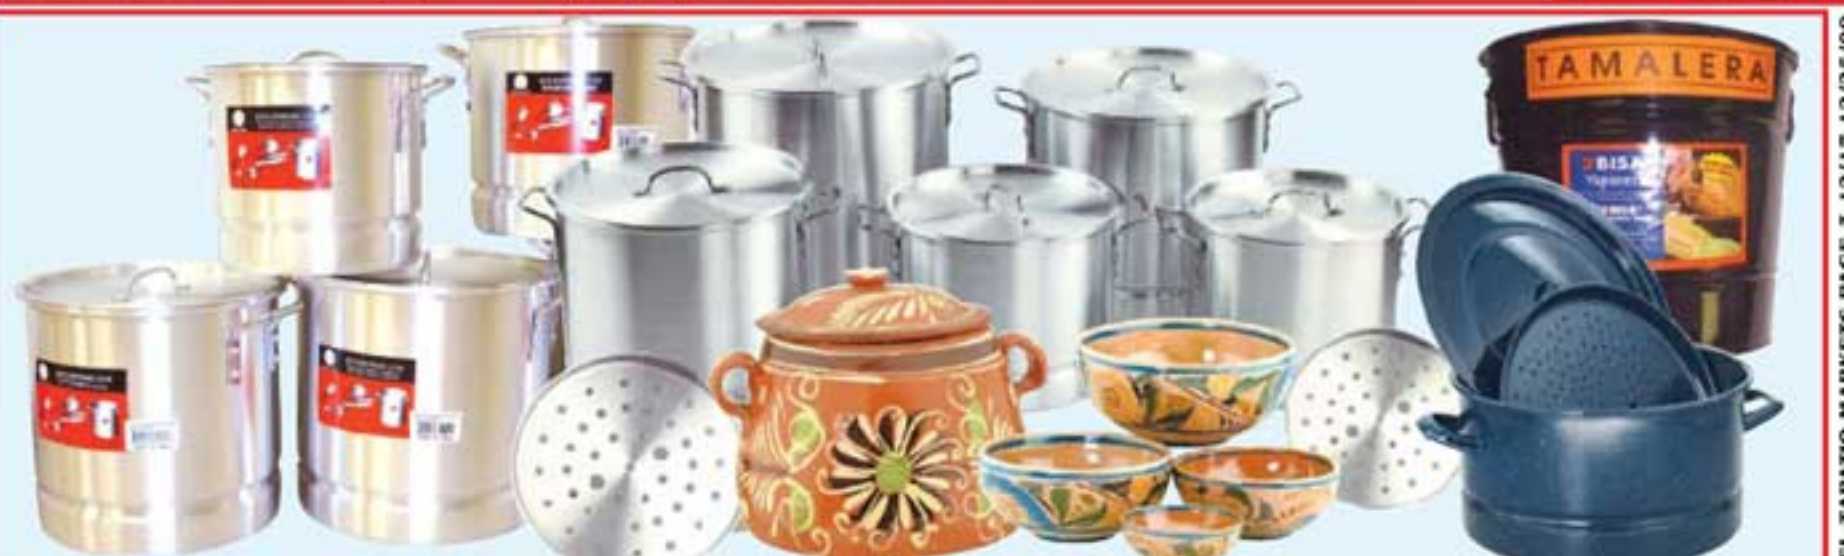

 <p>12 oz. Springfield Evaporated Milk Leche Evaporada</p> <p>79¢ Ea.</p>	 <p>5 Lb. Springfield Sugar Azúcar</p> <p>2 FOR \$5</p>	 <p>13.5, 15.25 oz. Selected Varieties Springfield Vegetables Vegetal</p> <p>59¢ Ea.</p>
 <p>30 oz. Springfield Fruit Cocktail Cocitel de Fruta</p> <p>\$1.79 Ea.</p>	 <p>20 oz. Springfield Pineapple Pina</p> <p>79¢ Ea.</p>	 <p>32 oz. Springfield Mayonnaise Mayonesa</p> <p>2 FOR \$5</p>
 <p>50 Ct. Springfield Foam Plates Platos Deschables</p> <p>\$1.49 Ea. +TAX</p>	 <p>21 oz. Springfield Petite Olives Aceitanas</p> <p>\$2.99 Ea.</p>	 <p>10-14 oz. Special Value Bag Cookies Galletas</p> <p>99¢ Ea.</p>
 <p>2 Lb. Springfield Pinto Beans Leche Evaporado</p> <p>\$1.99 Ea.</p>	 <p>4 Lb. Springfield Rice Arroz</p> <p>\$1.99 Ea.</p>	 <p>6.2 oz. Special Value Macaroni & Cheese Macarrón con Queso</p> <p>39¢ Ea.</p>